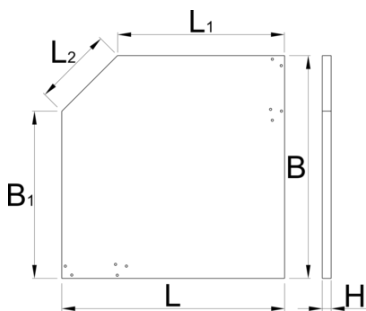

Houten werkblad, hoek

990TW1

Profielen

Product attributen

- multiplex - beukenhout
- beschermd met een milieuvriendelijke coating

628149

L

1000

L1

750

B

1000

B1

750

H

40

L2

350

29400

* Afbeeldingen van producten zijn symbolisch. Alle afmetingen zijn in mm, en het gewicht in grammen. Alle vermelde afmetingen kunnen variëren in tolerantie.

Gebruik (Afbeeldingen)

Onderdelen

Schroefboutjes set 4 stuks