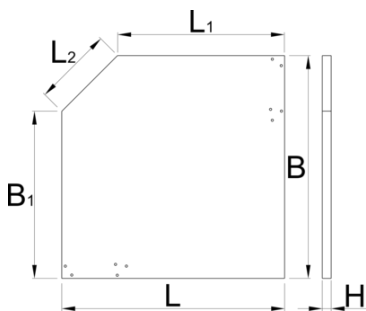

Pllakë druri këndore

990TW1

Profiles

Product features

- kompensatë - druri ahu
- të mbrojtura me shtresë miqësore me mjedisin

L

L1

B

B1

H

L2

628149

1000

750

1000

750

40

350

29400

* Imazhet e produkteve janë simbolike. Të gjitha dimensionet janë në mm, pesha në gram. Të gjitha dimensionet e listuara mund të ndryshojnë në tolerancë.

Usage (pictures)

Spare parts

Set me 4 vida për tavolinë