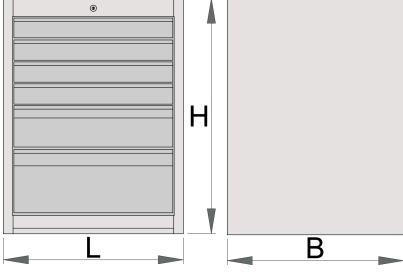

Takım göğsü geniş - 6 çekmece

990WD6LC100

Profiles

Product features

- malzeme: sac metal
- kilitleme sistemi
- lock with key included also foam keyring
- bilyalı sürgülü çekmeceler
- sentetik örtü çekmeceleri ve aletleri hasarlardan korur
- kadmiyum ve kurşun içermeyen renkle ekolojik lake kaplamalıdır
- 6 çekmece (4 x U 564 x G 570 x Y 70 mm, 1 x U 564 x G 605 x Y 150 mm ve 1 x U 564 x G 605 x Y 230 mm)

- temel ölçüler U 663 x G 650 x Y 870 mm
- toplam çekmece hacmi: 220 litre
- çekmecelerde SOS alet tepsi sisteminin kullanılması mümkündür
- Her çekmecenin maksimum kapasitesi: 100kg

	L	B	H	
627059	663	650	870	72800

* Ürünlerin resimleri semboliktir. Bütün boyutlar mm ve ağırlık gram cinsindedir.

Accessories

Geniş çekmeceler için bölmeler

Geniş aletli göğüs altı tabanı

Spare parts

Lock with keys

Ball-bearing slide, set of 1 pair