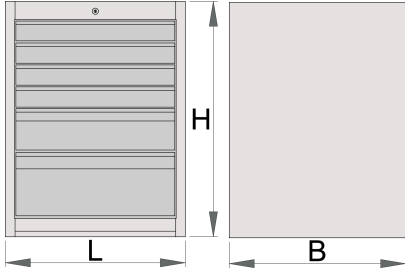

Široká skriňa na náradie - 6 zásuviek

990WD6LC100

Profiles

Product features

- materiál: premium plus ocel'ový plech
- centrálny uzamykací systém so zámkom a skladačím kľúčom
- zámok s kľúčom vrátane penovej kľúčenky
- zásuvky s klznými lištami a guľovými ložiskami
- syntetický povlak chráni zásuvky a skrinku pred poškodením
- lakované ekologickou farbou QualiCoat

- 6 zásuviek (4 x L 564 x Š 570 x H 70 mm, 1 x L 564 x Š 605 x H 150 mm a 1 x L 564 x Š 605 x H 230 mm)
- základné rozmery L 663 x W 650 x H 870 mm
- celkový objem zásuviek: 220 litrov
- možné použiť SOS zásobník
- maximálna kapacita každej zásuvky: 100 kg

	L	B	H	
627059	663	650	870	72800

* Obrázky sú symbolické. Všetky rozmery sú v mm, hmotnosť je v g. Všetky udané rozmery sa môžu líšiť v rámci tolerancie.

Accessories

Priečky pre široké zásuvky

Široká skriňa na náradie pod základňou