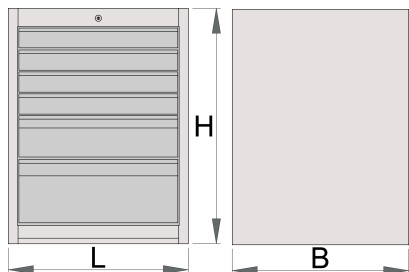

Тумба инструментальная широкая, 6 ящичков

990WD6LC100

Профили

Описание товара

- материал: листовая сталь Premium Plus
- центральная запирающая система с замком и складным ключом
- замок и ключ в комплекте
- полностью выдвигающиеся ящики на шарикоподшипниках с салазками
- пластиковое покрытие предохраняет ящики и инструмент от повреждений
- используется экологичное покрытие, соответствующее стандарту качества QualiCoat

- шесть ящиков (четыре ящика размерами 564x570x70 мм, один ящик размерами 564x605x150 мм, один ящик размерами 564x605x230 мм)
- габаритные размеры Д 663 x Ш 650 x В 870 мм
- общий объем ящиков: 220 литров
- возможность использования SOS-ложементов
- максимальная грузоподъемность каждого ящика: 100 кг

	L	B	H	
627059	663	650	870	72800

* Изображения продуктов носят демонстрационный характер. Все размеры указаны в миллиметрах, вес в граммах.

Аксессуары

Разделители для широких ящиков

Основание для широкой инструментальной тумбы