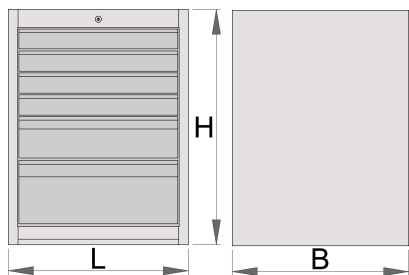

Carucior de scule larg 6sertare

990WD6LC100

Profile

Caracteristicile produsului

- tabla cu gauri perforate
- sistem de inchidere
- lock with key included also foam keyring
- sertare pe rulmenti
- protectie a sertarelor sintetica si a sculelor contra deteriorarii
- vopsele cu vopsele ecologice fara cadmiu si plumb
- 6 sertare (4 x L 564 x W 570 x H 70 mm, 1 x L 564 x W 605 x H 150 mm și 1 x L 564 x W 605 x H 230 mm)

- dimensiuni de bază L 663 x W 650 x H 870 mm
- volumul total de sertare: 220 litri
- Posibilitatea de utilizare a modulelor SOS in sertare
- capacitatea maximă a fiecărui sertar: 100 kg

	L	B	H	
627059	663	650	870	72800

* Imaginea produsului este simbolica. Toate dimensiunile sunt exprimate în mm, greutatea în grame.

Accessories

Separatoare pentru sertarele late

Suport carucior lat de scule

Piese de schimb

Lock with keys

Ball-bearing slide, set of 1 pair