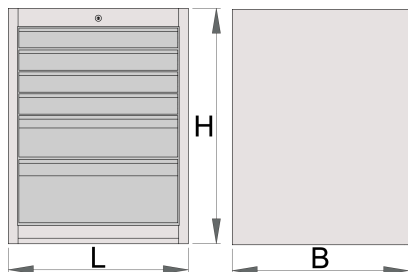

Cassettiera porta attrezzi ampia - 6 cassetti

990WD6LC100

Profili

Attributi del prodotto

- materiale: lamiera di metallo PLUS premium
- sistema di chiusura
- serratura con chiave inclusa, portachiavi in schiuma
- cassetti con guide con cuscinetti a sfere
- la copertura sintetica protegge i cassetti e gli utensili da danneggiamenti
- laccatura ecologica con colori senza cadmio e piombo

- 6 cassetti (quattro dim. 564x570x70mm, uno dim. 564x605x150mm e uno dim. 564x605x230mm)
- dimensioni standard 663x650x870 mm
- volume totale cassetti: 220 litri
- cassetti compatibili con vassoi portautensili SOS
- portata dei cassetti: 100 kg

	L	B	H	
627059	663	650	870	72800

* Le immagini dei prodotti sono puramente simboliche. Tutte le dimensioni sono in mm, peso in grammi.

Accessories

Separatori per cassetti ampi

Parte stretta sotto la base

Parti di ricambio