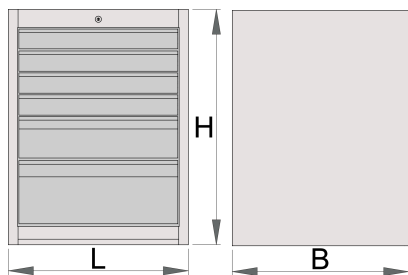

Ormar s ladicama, široki s 6 ladica

990WD6LC100

Profili

Atributi proizvoda

- materijal: Premium Plus lim
- sa sistemom zaključavanja
- Brava sa ključem i privjeskom
- police sa kugličnim vodilicama
- Sintetičke podloge štite ladice i alat od oštećenja
- ekološki lak bez olova i kadmija
- 6 ladica (4 x Š 564 x Š 570 x V 70 mm, 1 x Š 564 x Š 605 x V 150 mm i 1 x Š 564 x Š 605 x V 230 mm)

- Osnovne dimenzije L 663 x Š 650 x V 870 mm
- Ukupni volumen ladica: 220 L
- U pretincima je moguća upotreba SOS sistema uložaka
- Maksimalna nosivost pojedine ladice : 100kg

	L	B	H	
627059	663	650	870	72800

* Slike proizvoda su simbolične. Sve dimenzije su u mm, masa je u g.

Accessories

Pregrade za široke ladice

Postolje za široki ormar (ladičar)

Rezervni djelovi

Lock with keys

Ball-bearing slide, set of 1 pair