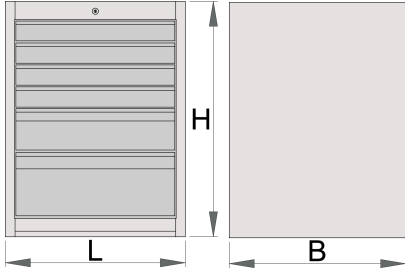

# Schubladenschrank breit, 6-Schubladen

990WD6LC100

- 6 Schubladen (4 Dim. L 564 x B 570 x H 70 mm, 1 Dim. L 564 x B 605 x H 150mm und 1 Dim. L 564 x B 605 x H 230 mm)
- Grunddimensionen L 663 x B 650 x H 870 mm
- Gesamtvolumen der Schubladen: 220 Liter
- In den Schubladen kann das SOS-Modulsystem verwendet werden.
- maximale Belastbarkeit jeder Schublade: 100kg

	L	B	H	
627059	663	650	870	72800

\* Bilder von Produkten sind Symbolfotos. Abmessungen sind in mm, Gewichte in Gramm.