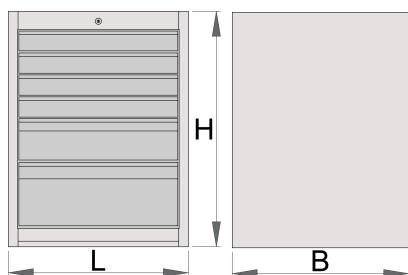

Grand coffre - 6 tiroirs

990WD6LC100

Profils

Description produit

- matière : tôle Premium Plus
- système de verrouillage centralisé avec clé repliable
- serrure à clé, un porte clé mousse inclu
- Tiroirs coulissants avec glissières à roulement à billes.
- tiroirs recouverts de feutrine
- laque éco à la norme Qualicoat
- 6 tiroirs (4 dim 564x570x70mm, 1 dim 564x605x150mm et 1 dim 564x605x230mm)
- dimensions de base L 663 x L 650 x H 870 mm

- volume total des tiroirs: 220 litres
- utilisation possible du système de plateau d'outil SOS dans les tiroirs
- Capacité maximale de chaque tiroir: 100 kg

	L	B	H	
627059	663	650	870	72800

* Les images des produits ne sont pas contractuelles. Toutes les dimensions sont en mm, les poids en grammes.

Grand coffre - 8 tiroirs