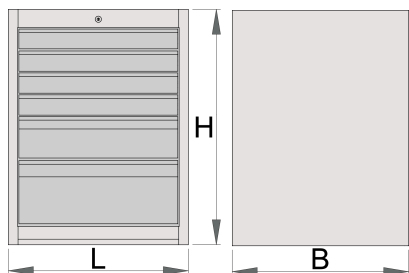

Široká skříň na nářadí - 6 zásuvek

990WD6LC100

Profily

Vlastnosti produktu

- materiál: Premium Plus plech
- centrální zamykání zámek a sklápěcím klíčem
- součástí zámku je také pěnový přívěšek na klíče
- výsuvné zásuvky s vysoce kvalitními kuličkovými ložisky
- syntetický potah povrchu chrání zásuvky a nástroje před poškozením
- použitá ekologická barva standardu kvality QualiCoat
- 6 zásuvek (4 zásuvky L 564 x W 570 x H 70mm, 1 zásuvka L 564 x W 605 x H 150 mm, 1 zásuvka L 564 x W 605 x H 230 mm)

- základní rozměry L 663 x W 650 x H 870 mm
- celkový objem zásuvek: 220 litrů
- možné použití nouzového nástrojového systému zásobníků v zásuvkách
- maximální nosnost každé zásuvky: 100 kg

	L	B	H	
627059	663	650	870	72800

* Obrázky produktů jsou symbolické. Všechny rozměry jsou v mm a hmotnost v gramech. Všechny uvedené rozměry se mohou lišit v toleranci.

Příslušenství

Příčky pro široké zásuvky

Široká nářadová skříň pod základnou