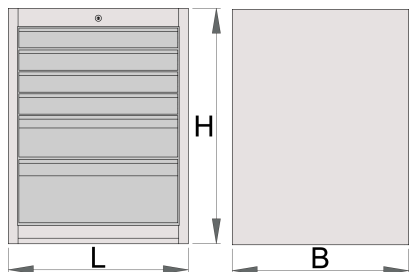

- 6 чекмеджета(четири с размери 564x570x70mm, едно с размери 564x605x150mm и едно с размери 564x605x230mm)
- габаритни размери L 663 x W 650 x H 870 mm
- общ обем на чекмеджетата: 220 litres
- възможност за използване на SOS вложки в чекмеджетата
- максимален капацитет на всяко чекмедже : 100 кг

	L	B	H	
627059	663	650	870	72800

\* Снимките на продуктите са символични. Всички размери са в мм., теглото е в грамове .