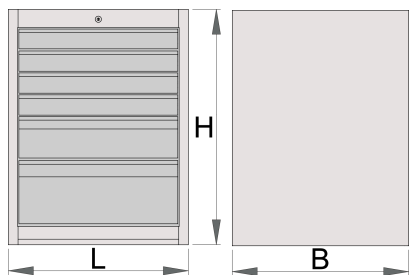

Ladenkast breed - 6 laden

990WD6LC100

Profielen

Product attributen

- materiaal: hoogwaardig PLUS plaatstaal
- centrale vergrendeling met slot en klapsleutel
- slot met sleutel, ook schuimrubberen sleutelhanger meegeleverd
- Volledig uittrekbare laden met kogelgelagerde geleiders van topkwaliteit
- de synthetische bekleding beschermt laden en gereedschap tegen beschadiging
- bedekt met eco kleur van QualiCoat kwaliteitsnorm
- 6 laden (vier afmeting 564x570x70mm, één afmeting 564x605x150mm en één afmeting 564x605x230mm)

- basisafmetingen L 663 x B 650 x H 870 mm
- total volume of drawers: 220 litres
- eventueel gebruik van het SOS gereedschapsbakstelsysteem in laden
- maximum capacity of each drawer: 100kg

	L	B	H	
627059	663	650	870	72800

* Afbeeldingen van producten zijn symbolisch. Alle afmetingen zijn in mm, en het gewicht in grammen. Alle vermelde afmetingen kunnen variëren in tolerantie.

Accessoires

Tussenschotjes voor brede laden

Onderstel voor brede ladekast