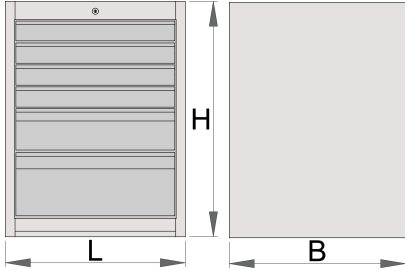

Dollap i veglave me 6 sirtarë me kapacitet të shtuar

990WD6LC100

Profiles

Product features

- Materiali: fletë metalike
- Sistemi mbyllje
- bravë me çelës dhe varëse
- mbathje me rrëshqitje-top duke mbajtur
- mbulon sintetike mbrojtur mbathje dhe mjetet nga dëmtimi
- veshura me llak e mjedisit me kadmium dhe të çojë ngjyra falas

- 6 sirtarë (4 dimensione 564x570x70mm, 1 dimension 564x605x150mm dhe 1 dimension 564x605x230mm)
- dimensionet bazë L 663 x W 650 x H 870 mm
- Vëllimi total i të gjithë sirtarëve: 220 litra
- Përdorimi i mundshëm i SOS sistemit tabaka mjet në sirtarët
- Kapaciteti maksimal i ngarkesës për çdo sirtar individual: 100 kg

	L	B	H	
627059	663	650	870	72800

* Imazhet e produkteve janë simbolike. Të gjitha dimensionet janë në mm, pesha në gram. Të gjitha dimensionet e listuara mund të ndryshojnë në tolerancë.

Accessories

Ndarëse për sirtarë më të gjerë