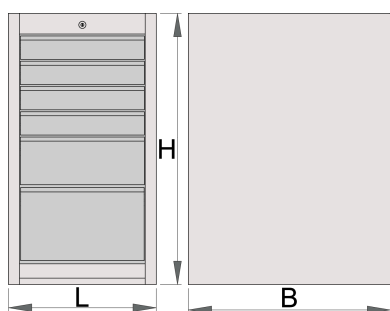

## Описание товара

- материал: листовая сталь Premium Plus
- центральная запирающая система с замком и складным ключом

- замок и ключ в комплекте
- полностью выдвигающиеся ящики на шарикоподшипниках с салазками
- пластиковое покрытие предохраняет ящики и инструмент от повреждений
- используется экологичное покрытие, соответствующее стандарту качества Qualicoat
- шесть ящиков (четыре ящика размерами 374x570x70 мм, один ящик размерами 374x605x150 мм, один ящик размерами 374x605x230 мм)
- габаритные размеры Д 475 x Ш 650 x В 870 мм
- общий объем ящиков: 145 литров
- возможность использования SOS-ложементов
- максимальная грузоподъёмность каждого ящика: 100 кг

	<b>L</b>	<b>B</b>	<b>H</b>	
627061	475	650	870	69000

\* Изображения продуктов носят демонстрационный характер. Все размеры указаны в миллиметрах, вес в граммах.