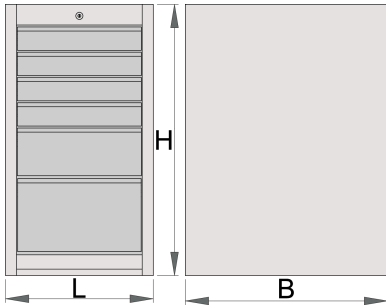

Dulap îngust -6 sertare

990ND6LC100

Profile

Caracteristicile produsului

- tabla cu gauri perforate
- sistem de inchidere
- lock with key included also foam keyring

- sertare pe rulmenti
- protectie a sertarelor sintetica si a sculelor contra deteriorarii
- vopsele cu vopsele ecologice fara cadmiu si plumb
- 6 sertare (4 x L 374 x W 570 x H 70 mm, 1 x L 374 x W 605 x H 150 mm, 1 x L 374 x W 605 x H 230 mm)
- dimensiuni de bază L 475 x W 650 x H 870 mm
- volumul total de sertare: 145 litri
- Posibilitatea de utilizare a modulelor SOS in sertare
- capacitatea maximă a fiecărui sertar: 100 kg

	L	B	H	
627061	475	650	870	69000

* Imaginea produsului este simbolica. Toate dimensiunile sunt exprimate în mm, greutatea în grame.

Accessories

Separatoare pentru dulapuri inguste

Baza de inaltare pentru dulapuri inguste

Piese de schimb

Lock with keys

Ball-bearing slide, set of 1 pair

Related products

Carucior de scule larg 8sertare

Dulap îngust -6 sertare

Dulap îngust - 2 sertare și ușă