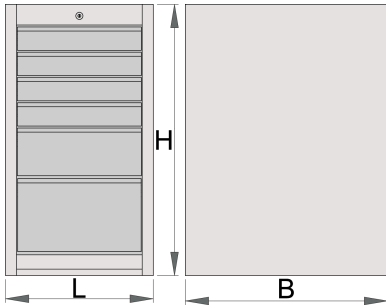

Ladenkast smal - 6 laden

990ND6LC100

Profielen

Product attributen

- materiaal: premium PLUS plaatstaal
- centrale vergrendeling met slot en inklapbare sleutel
- slot met sleutel inbegrepen en foam-sleutelhanger

- Volledig uittrekbare laden met kogelgelagerde rails van topkwaliteit
- de kunststof bekleding beschermt laden en gereedschap tegen beschadigingen
- gecoat met eco-kleur van de Qualicoat-kwaliteitsnorm
- 6 laden (vier afmeting 374x570x70mm, één afmeting 374x605x150mm en één afmeting 374x605x230mm)
- basic dimensions L 475 x W 650 x H 870 mm
- total volume of drawers: 145 litres
- mogelijk gebruik van SOS gereedschapsmodulesysteem in laden
- maximum capacity of each drawer: 100kg

	L	B	H	
627061	475	650	870	69000

* Afbeeldingen van producten zijn symbolisch. Alle afmetingen zijn in mm en gewicht in gram. Alle vermelde afmetingen kunnen variëren in tolerantie.

Accessoires

Tussenschotjes voor smalle laden

Onderstuk smal

Onderdelen

Slot met sleutels

Kogelgelagerde rails, set van 1 paar

Gerelateerde producten

Ladenkast breed - 8 laden

Ladenkast smal - 6 laden

Ladenkast smal - 2 laden en deur