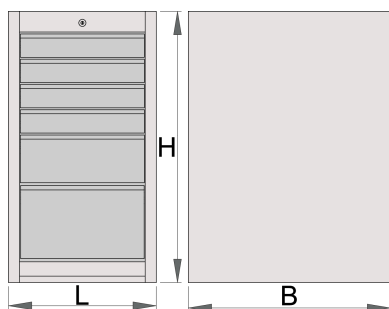

Úzká nářadňová skříň - 6 zásuvek

990ND6LC100

Profily

Vlastnosti produktu

- materiál: Premium Plus plech
- centrální zamykání zámekem a sklápěcím klíčem
- součástí zámku je také pěnový přívěšek na klíče

- výsuvné zásuvky s vysoce kvalitními kuličkovými ložisky
- syntetický potah povrchu chrání zásuvky a nástroje před poškozením
- použitá ekologická barva standardu kvality Qualicoat
- 6 zásuvek (4 zásuvky L 374 x W 570 x H 70 mm, 1 zásuvka L 374 x W 605 x H 150 mm, 1 zásuvka L 374 x W 605 x H 230 mm)
- základní rozměry L 475 x W 650 x H 870 mm
- celkový objem zásuvek: 145 litrů
- možné použití nouzového nástrojového systému zásobníků v zásuvkách
- maximální nosnost každé zásuvky: 100 kg

	L	B	H	
627061	475	650	870	69000

* Obrázky produktů jsou symbolické. Všechny rozměry jsou v mm a hmotnost v gramech. Všechny uvedené rozměry se mohou lišit v toleranci.

Příslušenství

Příčky pro úzké zásuvky

Úzká nářadová skřín pod základnou

náhradní části

Zámek s klíčem

kuličkové ložisko, sada 1pár

Související produkty

Široká nářađová skříň - 8 zásuvek

Úzká nářađová skříň - 6 zásuvek

Úzká nářađová skříň - 2 zásuvky