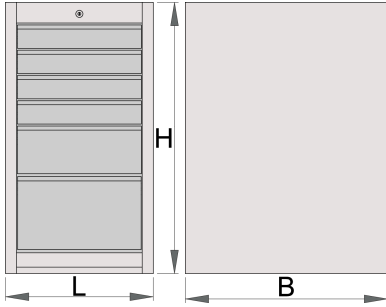

## 配置文件

 **Premium** + **QualiCoat**  

□□□□

- 材料:金属板材
- □□□□
- lock with key included also foam keyring

- 防刮擦表面
- 合成材料制成的面板有助于抽屉和工具防震
- 防刮擦表面
- 6 抽屉（四个抽屉尺寸 374x570x70mm，一个尺寸 374x605x150mm，一个尺寸 374x605x230mm）
- 基座规格：L475×W650×H870mm
- 抽屉容量：145升
- 抽屉内SOS工具托架的用途
- 个抽屉最大容量:100kg

	<b>L</b>	<b>B</b>	<b>H</b>	
627061	475	650	870	69000

\* Images of products are symbolic. All dimensions are in mm, and weight in grams. All listed dimensions may vary in tolerance.