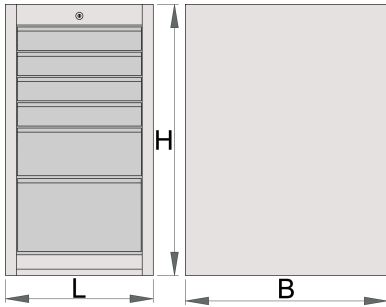

Ladenkast smal - 6 laden

990ND6LC100

Profielen

Product attributen

- materiaal: hoogwaardig PLUS plaatstaal
- centrale vergrendeling met slot en klapsleutel
- slot met sleutel, ook schuimrubberen sleutelhanger meegeleverd

- Volledig uittrekbare laden met kogelgelagerde geleiders van topkwaliteit
- de synthetische bekleding beschermt laden en gereedschap tegen beschadiging
- bedekt met eco kleur van Qualicoat kwaliteitsnorm
- 6 laden (vier afmeting 374x570x70mm, één afmeting 374x605x150mm en één afmeting 374x605x230mm)
- basisafmetingen L 475 x B 650 x H 870 mm
- totaal volume van de laden: 145 liter
- eventueel gebruik van het SOS gereedschapsbakstelsysteem in laden
- maximum capacity of each drawer: 100kg

	L	B	H	
627061	475	650	870	69000

* Afbeeldingen van producten zijn symbolisch. Alle afmetingen zijn in mm, en het gewicht in grammen. Alle vermelde afmetingen kunnen variëren in tolerantie.

Accessoires

Tussenschotjes voor smalle laden