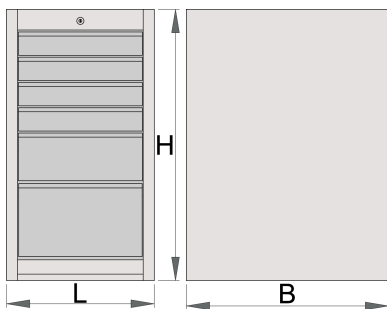

## Product features

- Materiali: fletë metalike
- Sistemi mbyllje
- bravë me çelës dhe varëse

- mbathje me rrëshqitje-top duke mbajtur
- mbulon sintetike mbrojtur mbathje dhe mjetet nga dëmtimi
- veshura me llak e mjedisit me kadmium dhe të çojë ngjyra falas
- 6 sirtarë (4 dimensione 374x570x70mm, 1 dimension 374x605x150mm dhe 1 dimension 374x605x230mm)
- dimensionet bazë L 475 x W 650 x H 870 mm
- Vëllimi i përgjithshëm i sirtarit: 145 litra
- Përdorimi i mundshëm i SOS sistemit tabaka mjet në sirtarët
- Kapaciteti maksimal i ngarkesës për çdo sirtar individual: 100 kg

	<b>L</b>	<b>B</b>	<b>H</b>	
627061	475	650	870	69000

\* Imazhet e produkteve janë simbolike. Të gjitha dimensionet janë në mm, pesha në gram. Të gjitha dimensionet e listuara mund të ndryshojnë në tolerancë.