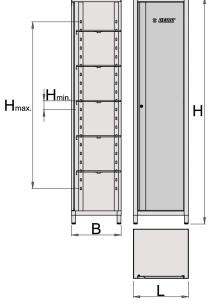

Kendi kendine yeten dar kabin

990NCA

Profiles

Product features

- malzeme: sac metal

- Kilit ve katlanabilir anahtar ile kilitlenmiş kapı
- lock with key included also foam keyring
- kadmiyum ve kurşun içermeyen renkle ekolojik lake kaplamalıdır
- Yüksekliği ayarlanabilir 5 raf
- basic dimensions L 500 x W 450 x H 2065 mm

	L	B	H	H↓	H↑	
625745	500	450	2065	120	1620	55200

* Ürünlerin resimleri semboliktir. Bütün boyutlar mm ve ağırlık gram cinsindedir.

Usage (pictures)

Spare parts

Lock with keys