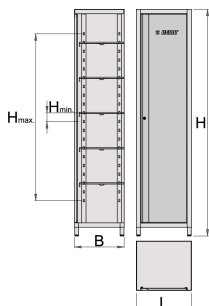

Omara ozka, samostoječa

990NCA

Profili

Atributi izdelka

- material: Premium Plus pločevina

- zaklepanje vrat s ključavnico in pregibnim ključem
- ključavnica s ključem vsebuje tudi obesek
- uporaba eko barve s standardom kvalitete Qualicoat
- 5 polic nastavljivih po višini
- osnovne mere D 500 x Š 450 x V 2065 mm

	L	B	H	H↓	H↑	
625745	500	450	2065	120	1620	55200

* Slike proizvodov so simbolične. Vse dimenzije so v mm, masa v g. Vse navedene dimenzije lahko odstopajo v tolerančnih merah.

Uporaba (slike)

Rezervni deli