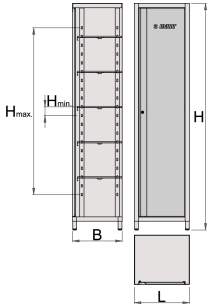

Locker

990NCA

Profielen

Product attributen

- materiaal: premium PLUS plaatstaal

- door locked with lock and folding key
- slot met sleutel inbegrepen en foam-sleutelhanger
- coated with eco colour of Qualicoat quality standard
- 5 adjustable shelves in height
- basisafmetingen L 500 x B 450 x H 2065 mm

	L	B	H	H↓	H↑	
625745	500	450	2065	120	1620	55200

* Afbeeldingen van producten zijn symbolisch. Alle afmetingen zijn in mm en gewicht in gram. Alle vermelde afmetingen kunnen variëren in tolerantie.

Gebruik (Afbeeldingen)

Onderdelen

Slot met sleutels