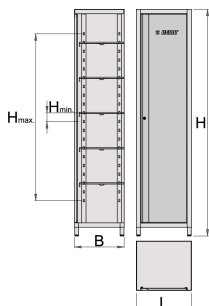

Szűk szekrény, szabadon álló

990NCA

Profilok

Termékjellemzők

- anyaga: Premium Plus acéllemez

- ajtó kulccsal zárható
- mellékelt habszivacs kulcstartóval
- környezetbarát porszórt festékbevonattal Qualicoat minőségi szabvány szerint
- 5 állítható magasságú polccal
- alapterületek: H 500 x Sz 450 x M 2065 mm

	L	B	H	H↓	H↑	
625745	500	450	2065	120	1620	55200

* A termékeképek illusztrációk. Minden feltüntetett méret milliméterben, a tömegek grammokban. Az összes feltüntetett méret eltérhet a toleranciának megfelelően.