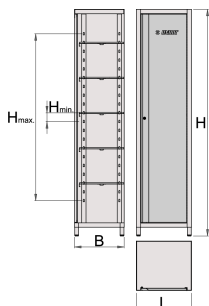

## Параметри на продукта

- материал: ламарина

- вратата е заключена с ключалка и сгъващ се ключ
- заключването включва ключ и пенообразен ключодържател
- боядисани с екологична боя, несъдържаща кадмий и олово
- 5 регулируеми рафтове във височина
- габаритни размери L 500 x W 450 x H 2065 mm

	L	B	H	H↓	H↑	
625745	500	450	2065	120	1620	55200

\* Снимките на продуктите са символични. Всички размери са в мм., теглото е в грамове .