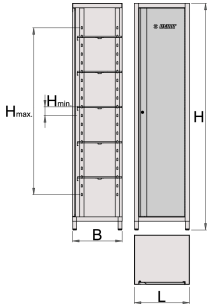

Zelfstaande smalle kast

990NCA

Profielen

Product attributen

- materiaal: Premium Plus plaatstaal

- Deur vergrendeld met slot en vouwsleutel
- slot met sleutel, ook schuimrubberen sleutelhanger meegeleverd
- eco-lak volgens Qualicoat standaard
- 5 adjustable shelves in height
- basisafmetingen L 500 x B 450 x H 2065 mm

	L	B	H	H↓	H↑	
625745	500	450	2065	120	1620	55200

* Afbeeldingen van producten zijn symbolisch. Alle afmetingen zijn in mm, en het gewicht in grammen. Alle vermelde afmetingen kunnen variëren in tolerantie.