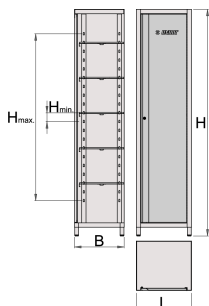

## Product features

- Materiali: fletë metalike

- mbyllja e derës me një bravë dhe çelës të palosshëm
- bravë me çelës dhe varëse
- veshura me llak e mjedisit me kadmium dhe të çojë ngjyra falas
- 5 rafte të rregullueshme në lartësi
- Përmasat bazë: 500 x 450 x 2065 mm (LxWxH)

Barcode	L	B	H	H↓	H↑	Weight
625745	500	450	2065	120	1620	55200

\* Imazhet e produkteve janë simbolike. Të gjitha dimensionet janë në mm, pesha në gram. Të gjitha dimensionet e listuara mund të ndryshojnë në tolerancë.