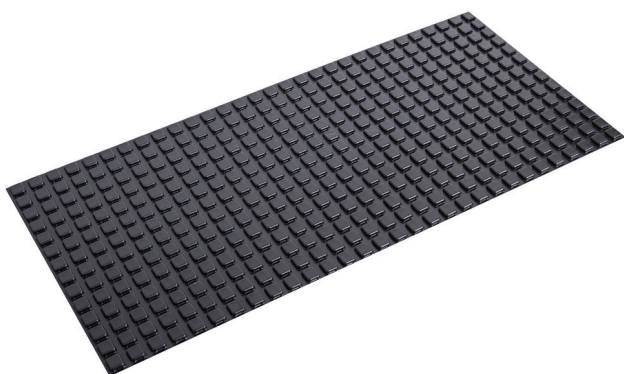

Установочная планка для пластиковых ящиков

BASE.990MOD

Профили

Описание товара

- данная позиция входит в состав набора арт. SET990.MD.

	L	B	
627385	450	210	64
627574	560	365	139
627573	930	450	284

* Изображения продуктов носят демонстрационный характер. Все размеры указаны в миллиметрах, вес в граммах.