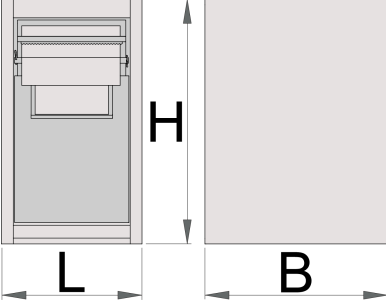

Modüler çalışma tezgahı için temizleme desteği

990BIN

Profiles

Product features

- malzeme: sac metal
- 2 çekmeceli

- Üst çekmeceye, max.fi 270mm ve maks. uzunluğu 380 mm. Yedek kağıt rulosunun çekmecesinin arka tarafında da bir yer var.
- En düşük çekmecede, çöp için 2 bölünmüş kap, toplam hacim 50 litre; Birinci kap, çöpü çekmecenin ön tarafındaki kapak kapağından geçirme olanağına sahiptir.
- kadmiyum ve kurşun içermeyen renkle ekolojik lake kaplamalıdır

	L	B	H	
625655	475	650	870	50000

* Ürünlerin resimleri semboliktir. Bütün boyutlar mm ve ağırlık gram cinsindedir.

Usage (pictures)