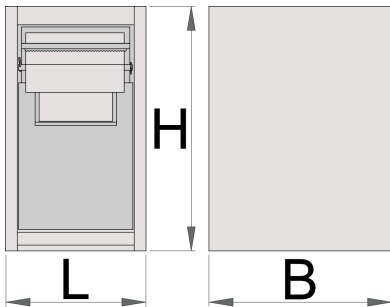

Dodatna oprema za modularni radni sto

990BIN

Profili

Opis proizvoda

- materijal: premium PLUS čelični lim
- sa 2 fioke

- U gornju fioku se može staviti rolna papirna max. fi 270 mm i max. dužine 380 mm. Na zadnjoj strani fioke postoji i mesto za rezervnu rolnu papira.
- Najniža fioka ima 2 podeljena dela za smeće, ukupne zapremine 50 litara; prvi deo (odvojena posuda) ima mogućnost da smeće prođe kroz vrata na prednjoj strani fioke.
- zaštitni, ekološki lak bez kadmijuma i olova

	L	B	H	
625655	475	650	870	50000

* Fotografije proizvoda su simbolične. Sve dimenzije su u mm, a težina u gramima. Sve navedene dimenzije mogu odstupati u granicama tolerancija.

Upotreba (slike)