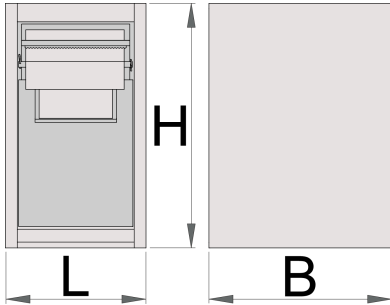

Suport pentru curățarea bancului de lucru modular

990BIN

Profile

Caracteristicile produsului

- tabla cu gauri perforate
- Cu 2 sertare de tragere.

- În sertarul superior se poate amplasa un rulou de hârtie de max. 270 mm și max. lungime 380mm. Există, de asemenea, un loc pe partea din spate a sertarului pentru ruloul de hârtie de rezervă.
- Cel mai jos sertar are 2 containere separate pentru gunoi, volum total de 50 litri; primul container are posibilitatea de a pune gunoiul prin ușa clapetei de pe partea din față a sertarului.
- vopsite cu vopsele ecologice fara cadmiu si plumb

	L	B	H	
625655	475	650	870	50000

* Imaginea produsului este simbolica. Toate dimensiunile sunt exprimate în mm, greutatea în grame.

0 (pictures)