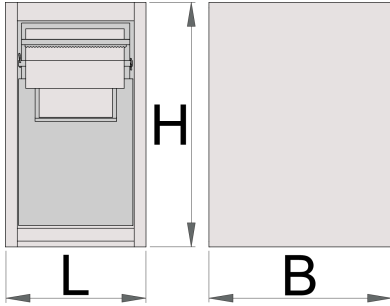

## Termékjellemzők

- anyaga: Premium Plus acéllemez
- 2 kihúzható fiókkal

- A felső fiókba egy max. 270 mm átmérőjű és 380 mm hosszúságú papírtekercs helyezhető. A fiók hátsó részében egy további tartalék papírtekercsnek van helye.
- Az alsó fiókban két konténer található hulladék számára, összesen 50 liter űrtartalommal. A hulladékot az első konténerbe a fiók előoldalán kialakított csapóajtón keresztül is be lehet dobni.
- környezetbarát porszórt festékbevonattal Qualicoat minőségi szabvány szerint

	<b>L</b>	<b>B</b>	<b>H</b>	
625655	475	650	870	50000

\* A termékképek illusztrációk. Minden feltüntetett méret milliméterben, a tömegek grammokban. Az összes feltüntetett méret eltérhet a toleranciának megfelelően.