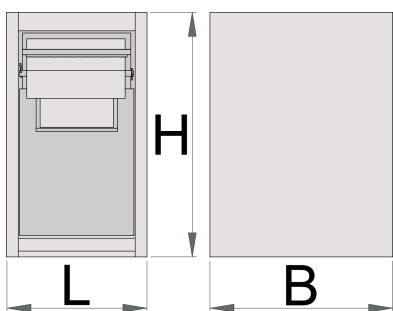

Στήριγμα καθαριστικού για προσαρμοζόμενους πάγκους εργασίας

990BIN

Προφίλ

Χαρακτηριστικά προϊόντος

- Υλικό: premium plus χαλυβδόφυλλο
- Με δύο συρτάρια
- Στο επάνω συρτάρι μπορεί να τοποθετηθεί ρολό χαρτιού μέγιστης διαμέτρου 270 mm και μέγιστο μήκος 380mm. Υπάρχει επίσης μια θέση στην πίσω πλευρά του συρταριού για το εφεδρικό ρολό χαρτιού.
- Το χαμηλότερο συρτάρι έχει 2 χωριστά δοχεία για σκουπίδια, συνολικός όγκος 50 λίτρα. Το πρώτο δοχείο έχει τη δυνατότητα να βάλει τα σκουπίδια μέσα από την πόρτα στην μπροστινή πλευρά του συρταριού.
- οικολογικό λακάρισμα με χρώμα ποιότητας προτύπου Qualicoat

	L	B	H	
625655	475	650	870	50000

* Οι εικόνες των προϊόντων είναι συμβολικές. Όλες οι διαστάσεις είναι σε mm, το βάρος είναι σε γραμμάρια. Όλες οι αναφερόμενες διαστάσεις μπορεί να διαφέρουν σε ανοχές.