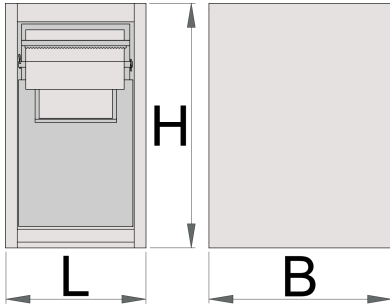

## Description produit

- Matière : tôle Premium Plus
- Avec 2 tiroirs.

- Dans le tiroir supérieur peut être placé un rouleau de papier de largeur max. 270 mm et de longueur max. 380 mm. Il y a également une place à l'arrière du tiroir pour le rouleau de papier de rechange.
- Le tiroir le plus bas a 2 conteneurs séparés pour les déchets, volume total de 50 litres. Le premier conteneur a la possibilité de placer les déchets à travers la porte à battants située à l'avant du tiroir.
- Laque éco à la norme Qualicoat

	<b>L</b>	<b>B</b>	<b>H</b>	
625655	475	650	870	50000

\* Les images des produits ne sont pas contractuelles. Toutes les dimensions sont en mm, les poids en grammes.