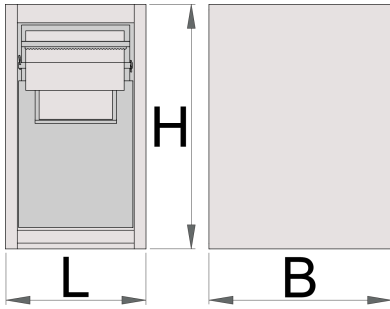

## 配置文件

□□□□

- 材料:金属板材
- □□□□□□□□
- 在上面的抽□里可以放一大卷断点卷□270mm\*380mm。在抽□的背面也有一个地方放多余的□卷。

- 最底抽有2个分装的容器，容量50升;第一个容器有可能将放入抽正面的折中。
- 

	<b>L</b>	<b>B</b>	<b>H</b>	
625655	475	650	870	50000

\* Images of products are symbolic. All dimensions are in mm, and weight in grams. All listed dimensions may vary in tolerance.

### 用途 (pictures)