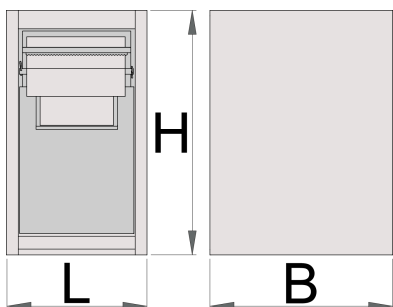

Podrška za čišćenje modularne radne stolice

990BIN

Profili

Atributi proizvoda

- materijal: Premium Plus lim
- Sa 2 ladice za izvlačenje.

- U gornjoj ladici može se postaviti papirnatu rolnu max.fi 270mm i maks. dužina 380 mm. Postoji i mjesto na vanjskoj strani ladice za rezervnu rolnu papira.
- Najniža ladica ima 2 podijeljena spremnika za smeće, ukupni volumen 50 litara; prvi spremnik ima mogućnost staviti smeće kroz poklopac vrata na prednjoj strani ladice.
- obložena eko bojom Qualicoat standard kvalitetom

	L	B	H	
625655	475	650	870	50000

* Slike proizvoda su simbolične. Sve dimenzije su u mm, masa je u g.

Upotreba (pictures)