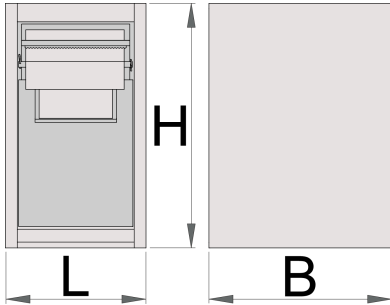

Prullenbak voor modulaire werkbank

990BIN

Profielen

Product attributen

- materiaal: Premium Plus plaatstaal
- Met 2 uittrekbare lades.

- In de bovenste lade kan een papierrol geplaatst worden met max. dia. 270mm en max. lengte 380mm. Er is ook een plaats aan de achterkant van de lade voor een reserve papierrol.
- De onderste lade heeft 2 verdeelde containers voor afval, totaal volume 50 liter; de eerste container heeft de mogelijkheid om het afval door de klepdeur aan de voorzijde van de lade te doen.
- eco-lak volgens Qualicoat standaard

	L	B	H	
625655	475	650	870	50000

* Afbeeldingen van producten zijn symbolisch. Alle afmetingen zijn in mm, en het gewicht in grammen. Alle vermelde afmetingen kunnen variëren in tolerantie.

Gebruik (Afbeeldingen)