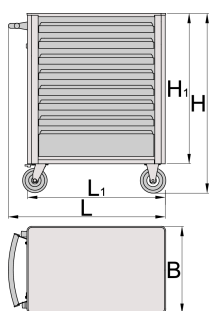

- Kolečka o průměru 125mm, jedno s brzdou, odolné vůči oleji a kyselinám
- systém otvírání a zavírání zásuvek je jednoduše řešen, rukojeť zásuvky umožňuje uživateli současně uchopení a otevření zásuvek vozíku.
- výsuvné zásuvky s vysoce kvalitními kuličkovými ložisky
- syntetický potah povrchu chrání zásuvky a nástroje před poškozením
- zavírací mechanismus zamezuje samovolné otvírání zásuvek
- Velký výběr příslušenství
- použitá ekologická barva standardu kvality Qualicoat
- na vozíku jsou umístěny matice, které jsou určeny pro uchycení doplňků
- statická únosnost vozíku bez koleček: 1600 kg
- dynamická nosnost vozíků: 500kg
- maximální kapacita každé zásuvky: 45 kg
- 6 zásuvek (4 x L 563 x W 365 x H 70 mm, 1 x L 563 x W 383 x H 150 mm, 1 x L 563 x W 383 x H 230 mm)
- základní rozměry s držadlem a koly L 800 x W 440 x H 923 mm
- celkový objem zásuvek: 145 litrů
- zásuvky kompatibilní s SOS zásobníky nástrojů 1/3, 2/3, 3/3

	L	B	H	L1	H1	
626000	800	440	923	700	768	57000

* Obrázky produktů jsou symbolické. Všechny rozměry jsou v mm a hmotnost v gramech. Všechny uvedené rozměry se mohou lišit v toleranci.

Používání (obrázky)