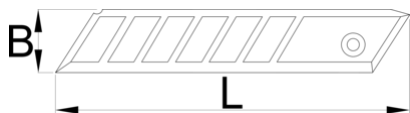

Sada 10 náhradných nožov pre orezávací nožík 556A

556.1A

Profiles

Product features

- čepeľ môže byť zablokovaná v akejkol'vek polohe
- ak je čepeľ tupá, ulomí sa jej posledná časť
- ak je čepeľ spotrebovaná, automaticky ju nahradí ďalšia
- nová čepeľ sa vysunie ak držiak zasuniete naspäť

	L	B	
627550	80	9	24
627551	126	25	177

* Obrázky sú symbolické. Všetky rozmery sú v mm, hmotnosť je v g. Všetky udané rozmery sa môžu líšiť v rámci tolerancie.

Related products

Nôž olamovací

Nôž olamovací