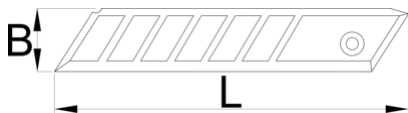

Sada náhradních nožů pro 556A

556.1A

Profily

Vlastnosti produktu

- čepel měníme stisknutím blokace a vytažením z nože
- po otupení ostří odlomte segment
- po opotřebení posledního segmentu se stisknutím blokace vytáhne zbylá čepel a vymění
- novou čepel vložíme zpět společně s blokací

	L	B	
627550	80	9	24
627551	126	25	177

* Obrázky produktů jsou symbolické. Všechny rozměry jsou v mm a hmotnost v gramech. Všechny uvedené rozměry se mohou lišit v toleranci.

Související produkty

Výsuvný nůž ulamovací