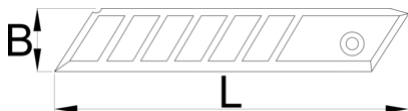

Set od 10 rezervnih noževa za artikl 556A

556.1A

Profil

Atributi proizvoda

- izmjena nožića se izvodi pomicanjem reznog bloka prema naprijed
- kad se oštrica istupi, jednostavno se odlomi taj segment nožića
- kad se istroši posljednji segment, ostatak nožića se izbacuje guranjem gumba prema naprijed
- ubacivanje novog nožića vrši se povlačenjem gumba unazad

	L	B	
627550	80	9	24
627551	126	25	177

* Slike proizvoda su simbolične. Sve dimenzije su u mm, masa je u g.

Related products

Skalpel

Skalpel

Rezervni nožići za art.556 A i 556 B