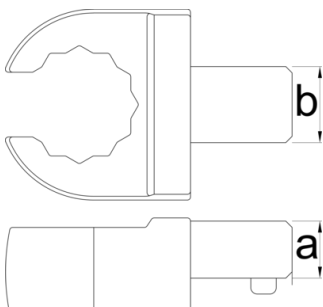

# Offener Ringschlüsselaufsatz für 266

266INS.3

## Profile

			 axb	
628105	10 (9x12)	10	9 x 12	53
628106	11 (9x12)	11	9 x 12	55
628107	12 (9x12)	12	9 x 12	55
628108	13 (9x12)	13	9 x 12	55

				
628109	14 (9x12)	14	9 x 12	59
628110	16 (9x12)	16	9 x 12	61
628111	17 (9x12)	17	9 x 12	63
628112	18 (9x12)	18	9 x 12	69
628113	19 (9x12)	19	9 x 12	71
628114	21 (9x12)	21	9 x 12	74
628115	22 (9x12)	22	9 x 12	76
628116	24 (14x18)	24	14 x 18	139

\* Bilder von Produkten sind Symbolfotos. Abmessungen sind in mm, Gewichte in Gramm.

## Verwendung (Bilder)