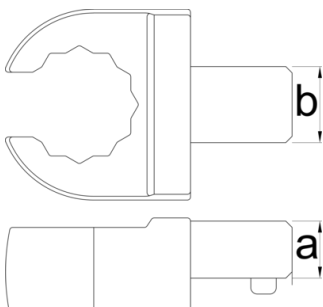

Приставка отворена звезда , за 266

266INS.3

Профили

			axb	
628105	10 (9x12)	10	9 x 12	53
628106	11 (9x12)	11	9 x 12	55
628107	12 (9x12)	12	9 x 12	55
628108	13 (9x12)	13	9 x 12	55

				
628109	14 (9x12)	14	9 x 12	59
628110	16 (9x12)	16	9 x 12	61
628111	17 (9x12)	17	9 x 12	63
628112	18 (9x12)	18	9 x 12	69
628113	19 (9x12)	19	9 x 12	71
628114	21 (9x12)	21	9 x 12	74
628115	22 (9x12)	22	9 x 12	76
628116	24 (14x18)	24	14 x 18	139

* Снимките на продуктите са символични. Всички размери са в мм., теглото е в грамове .

Употреба (снимки)