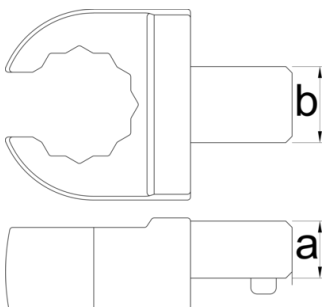

# Offener Ringschlüsselaufsatz für 266

266INS.3

## Profile

			axb	
628105	10 (9x12)	10	9 x 12	53
628106	11 (9x12)	11	9 x 12	55
628107	12 (9x12)	12	9 x 12	55
628108	13 (9x12)	13	9 x 12	55

				
628109	14 (9x12)	14	9 x 12	59
628110	16 (9x12)	16	9 x 12	61
628111	17 (9x12)	17	9 x 12	63
628112	18 (9x12)	18	9 x 12	69
628113	19 (9x12)	19	9 x 12	71
628114	21 (9x12)	21	9 x 12	74
628115	22 (9x12)	22	9 x 12	76
628116	24 (14x18)	24	14 x 18	139

\* Bilder von Produkten sind Symbolfotos. Abmessungen sind in mm, Gewichte in Gramm.

## Verwendung (Bilder)