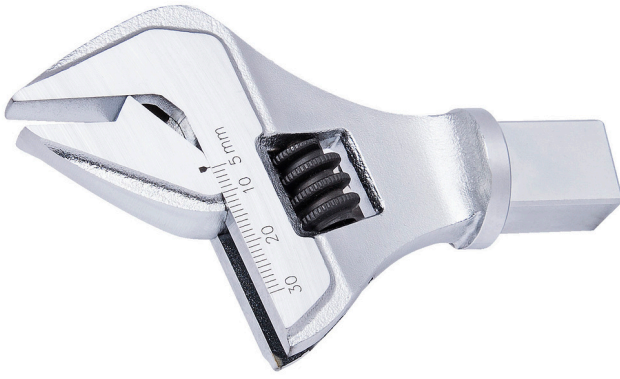

266 için ayarlanabilir anahtar ekleme aracı

266INS.2

Profiles

					
628103	9x12 (135Nm)	6,8 - 135	9 x 12	30	265
628104	14x18 (200Nm)	10 - 200	14 x 18	30	302

* Ürünlerin resimleri semboliktir. Bütün boyutlar mm ve ağırlık gram cinsindedir.