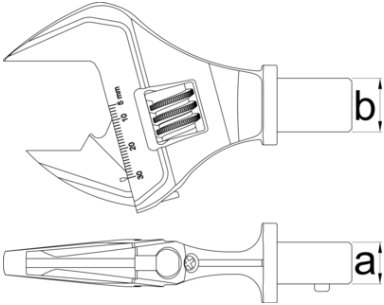

266 için ayarlanabilir anahtar ekleme aracı

266INS.2

Profiles

					
628103	9x12 (135Nm)	6,8 - 135	9 x 12	30	265
628104	14x18 (200Nm)	10 - 200	14 x 18	30	302

* Ürünlerin resimleri semboliktir. Bütün boyutlar mm ve ağırlık gram cinsindedir.