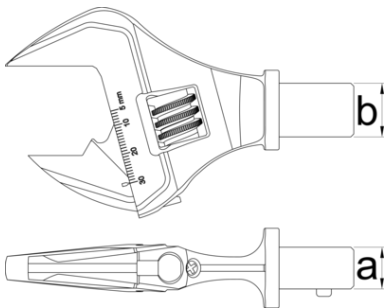

# Nastavak univerzalni za moment ključ 266

266INS.2

## Profili

Barcode	Dimensions	Torque (Nm)	Size (axb)	Hex Size (mm)	Weight (g)
628103	9x12 (135Nm)	6,8 - 135	9 x 12	30	265
628104	14x18 (200Nm)	10 - 200	14 x 18	30	302

\* Slike proizvoda su simbolične. Sve dimenzije su u mm, masa je u g.