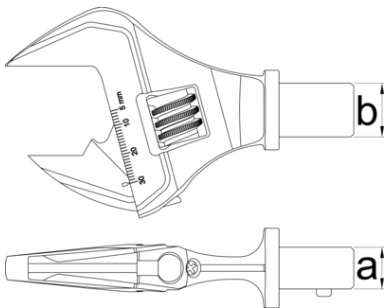

# Verstellbarer Schraubenschlüsselaufsatz für 266

266INS.2

## Profile

					
628103	9x12 (135Nm)	6,8 - 135	9 x 12	30	265
628104	14x18 (200Nm)	10 - 200	14 x 18	30	302

\* Bilder von Produkten sind Symbolfotos. Abmessungen sind in mm, Gewichte in Gramm.