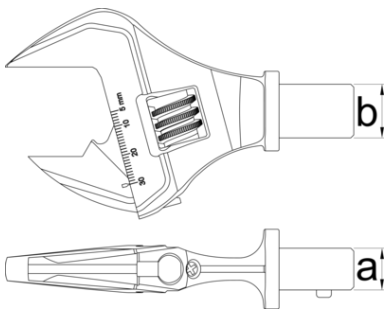

Clé à molette pour 266

266INS.2

Profils

					
628103	9x12 (135Nm)	6,8 - 135	9 x 12	30	265
628104	14x18 (200Nm)	10 - 200	14 x 18	30	302

* Les images des produits ne sont pas contractuelles. Toutes les dimensions sont en mm, les poids en grammes.