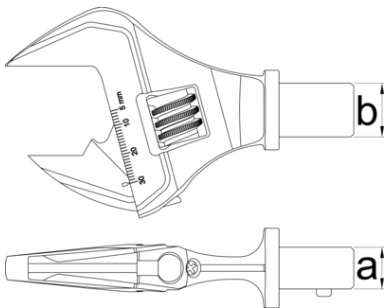

Приставка регулируем ключ ,за 266

266INS.2

Профили

Barcode	Size	Torque (Nm)	Size (axb)	Width (mm)	Length (mm)
628103	9x12 (135Nm)	6,8 - 135	9 x 12	30	265
628104	14x18 (200Nm)	10 - 200	14 x 18	30	302

* Снимките на продуктите са символични. Всички размери са в мм., теглото е в